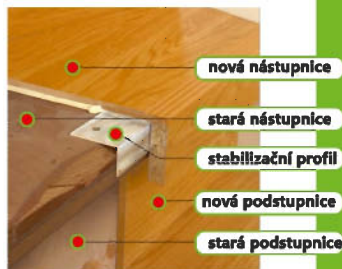

i

Renovace schodiště systémem PORTAS „schod na schod“!

Dlouhá životnost. Vysoká bezpečnost. Rychlá montáž.

Když Vaše schody v důsledku dlouholetého používání již nevyjadají dobře, nebo dokonce vyšlapané hrany stupňů představují bezpečnostní riziko pro uživatele, najdete v našem systému renovace schodů rychlou pomoc a řešení s dlouhou životností.

Vyzrálý a osvědčený systém „schod na schod“ od firmy PORTAS nadchnul v průběhu let několik desítek tisíc zákazníků svým povrchem s UV-tvrzeným akrylátovým lakem s dlouhou životností. Tento povrch je enormně odolný a zcela snadno se udržuje.

Staré schody budou znovu hezké, bezpečné a solidní.

Renovace schodů PORTAS jsou stejně geniální jako jednoduché: Zabudujeme na Vaše schodiště nové stupně z pravého dřeva nebo z laminátu. Můžete si při tom vybrat z mnoha možností. Pod novým atraktivním povrchem se

skrývá naše bezpečnostní technika, která také zaručuje maximální dobu životnosti - hliníkový stabilizační profil se stará o optimální stabilitu nášlapné hrany stupňů.

Samozřejmě nezkrášlíme pouze stupně Vašeho schodiště. Také pro bočnice a zábradlí Vám nabídneme různé možnosti, které přesně splní Vaše přání.

Náš systém "schod na schod" Vám nabízí:

- •Nejsou potřebné další práce na zdech, tapetách a podlaze
- •Montáž většinou během jediného dne
- •Možnost používat schody během renovace
- •Odolná protiskuzová nášlapná hrana stupňů
- •UV-tvrzený akrylátový lak na povrchu

Celkový přehled o nabízených službách může zájemce získat na www.renovace-novak.cz, nebo tel.: 602 117730

Starý STROP?

Staré DVEŘE?

NYNÍ

NOVÉ
za pouhý
1 DEN

DŘÍVE

NYNÍ

PORTAS®

Jednička na renovace v Evropě

Zavolejte nám: tel 602 11 77 30

Napínaný stropní podhled:

Bez vybourání stávajícího podhledu

Nemusíte již nikdy malovat

Není nutné vyklídit nábytek

Hodí se do každé místnosti

Renovace domovních dveří:

Bez bourání, špíny, hluku

Nemusíte dveře již nikdy natírat

Vhodné pro každé dveře a zárubně

Výběr z více jak 1 000 modelů

Výhradní zástupce pro okresy: Písek / Příbram / Rokycany / Strakonice / Klatovy / České Budějovice

Familia NOVÁK & NOVÁK s.r.o. / Více informací a produktů na:

www.renovace-novak.cz