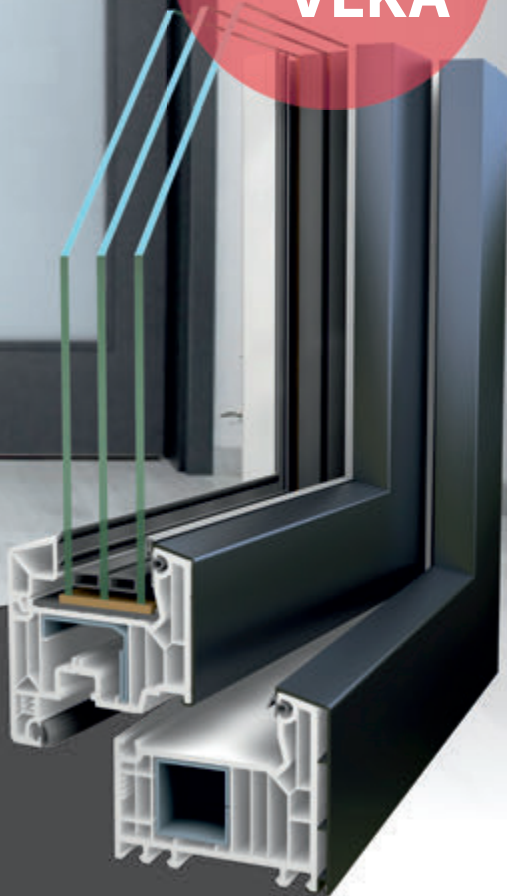

www.interieryjt.cz

Interiéry JT s.r.o.

Pod Haldou 659, Příbram

jirka@interieryjt.cz

+420 722 286 673