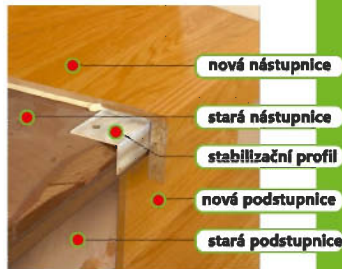

i

Renovace schodiště systémem PORTAS „schod na schod“!

Dlouhá životnost. Vysoká bezpečnost. Rychlá montáž.

Když Vaše schody v důsledku dlouholetého používání již nevyjadají dobře, nebo dokonce vyšlapané hrany stupňů představují bezpečnostní riziko pro uživatele, najdete v našem systému renovace schodů rychlou pomoc a řešení s dlouhou životností.

Vyzrálý a osvědčený systém „schod na schod“ od firmy PORTAS nadchnul v průběhu let několik desítek tisíc zákazníků svým povrchem s UV-tvrzeným akrylátovým lakem s dlouhou životností. Tento povrch je enormně odolný a zcela snadno se udržuje.

Staré schody budou znova hezké, bezpečné a solidní.

Renovace schodů PORTAS jsou stejně geniální jako jednoduché: Zabudujeme na Vaše schodiště nové stupně z pravého dřeva nebo z laminátu. Můžete si při tom vybrat z mnoha možností. Pod novým atraktivním povrchem se

skrývá naše bezpečnostní technika, která také zaručuje maximální dobu životnosti - hliníkový stabilizační profil se stará o optimální stabilitu nášlapné hrany stupňů.

Samozřejmě nezkrášlíme pouze stupně Vašeho schodiště. Také pro bočnice a zábradlí Vám nabídneme různé možnosti, které přesně splní Vaše přání.

Náš systém "schod na schod" Vám nabízí:

- •Nejsou potřebné další práce na zdech, tapetách a podlaze
- •Montáž většinou během jediného dne
- •Možnost používat schody během renovace
- •Odolná protiskluzová nášlapná hrana stupňů
- •UV-tvrzený akrylátový lak na povrchu

Celkový přehled o nabízených službách může zájemce získat na www.renovace-novak.cz, nebo tel.: 602 117730

Starý STROP?

Staré DVEŘE?

NYNÍ

NOVÉ
za pouhý
1 DEN

DŘÍVE

NYNÍ

PORTAS®

Jednička na renovace v Evropě

Zavolejte nám: tel 602 11 77 30

Napínaný stropní podhled:

Bez vybourání stávajícího podhledu

Nemusíte již nikdy malovat

Není nutné vyklídit nábytek

Hodí se do každé místnosti

Renovace domovních dveří:

Bez bourání, špíny, hluku

Nemusíte dveře již nikdy natírat

Vhodné pro každé dveře a zárubně

Výběr z více jak 1 000 modelů

Výhradní zástupce pro okresy: Písek / Příbram / Rokycany / Strakonice / Klatovy / České Budějovice

Familia NOVÁK & NOVÁK s.r.o. / Více informací a produktů na:

www.renovace-novak.cz