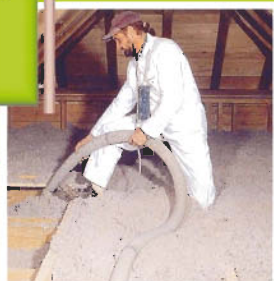

NEPLAŤTE ZBYTEČNĚ ZA VYTÁPĚNÍ

◀ **Foukaná izolace ISOCELL**

Nabízíme kvalitní rakouskou izolaci ISOCELL, která je vhodná jak pro novostavby, tak i pro dodatečné zateplení podlah, stropů, šikmých i kolmých stěn.

**POZOR
AKCE!**

58,- /kg
(vč. práce) + DPH
+ doprava

AUTODOPRAVA do 3,5 t

www.hrabakstrechy.cz

ISOCELL

Vertriebsges. m.b.H