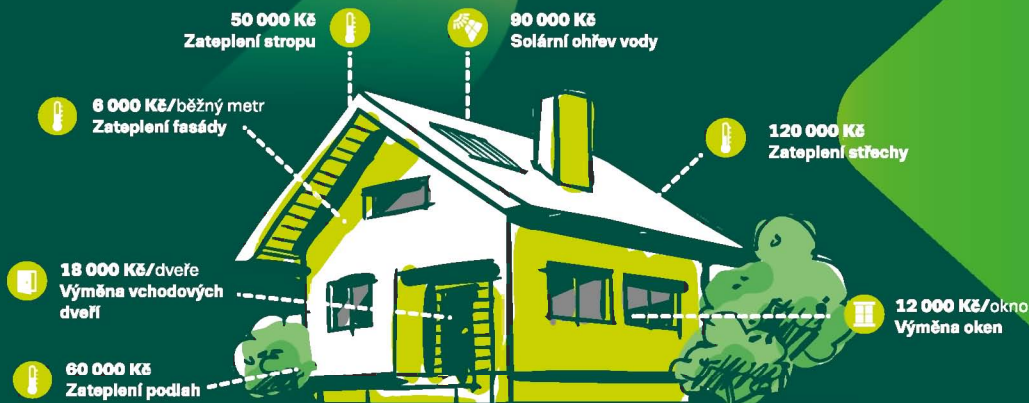

nová

zelená

úsporám

light

MÁTE ZÁJEM O FOTOVOLTAIKU NA STŘECHU?

PRO DŮCHODCE A NÍZKOPŘÍJMOVÉ DOMÁCNOSTI - ZDARMA SOLÁRNÍ SET (6 PANELŮ)

vyřídíme dotaci
peníze na financování dostanete předem
dotace pokryje veškeré náklady na pořízení včetně realizace

DALŠÍ MOŽNOSTI DOTACÍ